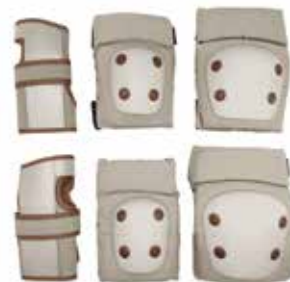

Soft and enveloping textile material  
Мека и обгръщаща текстилна материя  
Material textil suave y envolvente

The set includes: 2pcs elbow pads, 2pcs knee pads,  
2pcs wrist guards

Комплектът включва: 2бр. налакътници, 2бр.  
наколенки, 2бр. предпазители за китки

El set incluye: 2 coderas, 2 rodilleras, 2 muñequeras

Colors:

Grey 31006080002

Beige 31006080003

Army Green 31006080004

Black 31006080001

Suitable from  
2 up to 12 years

Size: XS  
N.W. 0.21 kg