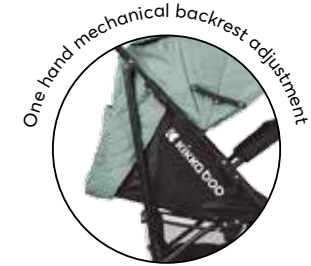

Set includes: