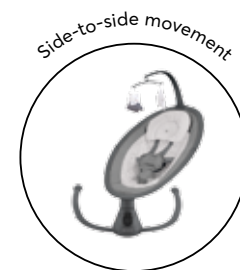

Functions

Colors

Suitable
from birth

With toy bar: 78x66x70 cm
Without toy bar: 53x66x70 cm
N.W. 3.2 kg

1 pcs/ctn
50x16.5x76 cm
G.W. 3.9 kg

***
* EN 12790
* EN 16232
* Standard Approved
***

***
* EN 71
* EN IEC 62115
* Standard Approved
***