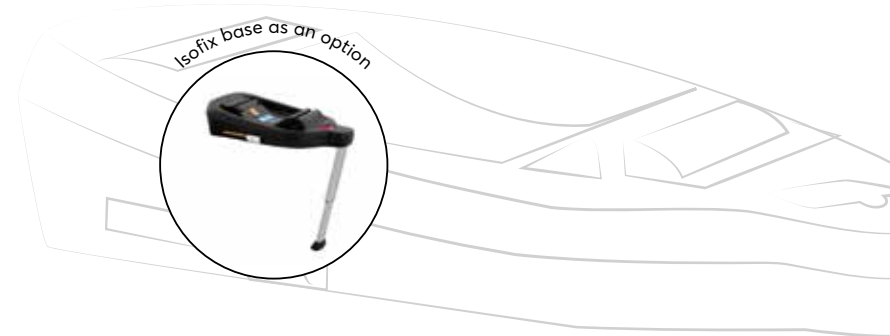

Functions

- car seat
- 40 to 87 cm BABY
- 40-EPOCH REAR-FACING
- 6 HEADREST POSITIONS
- isofix base
- 40 to 87 cm BABY
- ISOFIX
- SUPPORT LEG