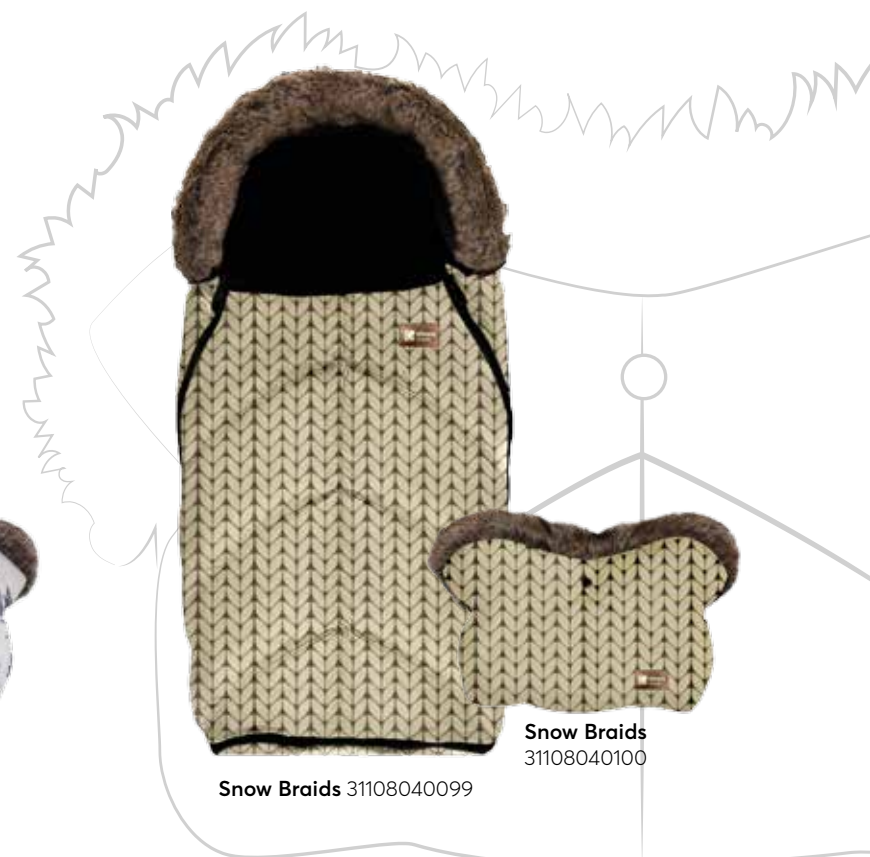

Snow Braids
31108040100

Snow Braids 31108040099