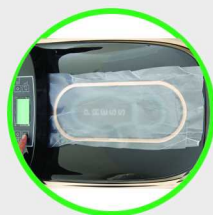

مناسب برای
تمام سایزها