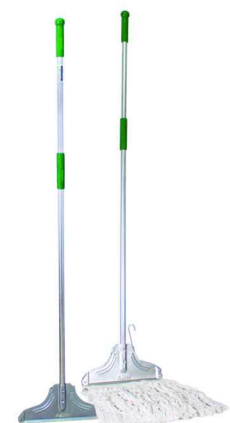

دسته تی آلومینیومی و گالوانیزه

در عرض 35 سانت مخصوص تی شوی