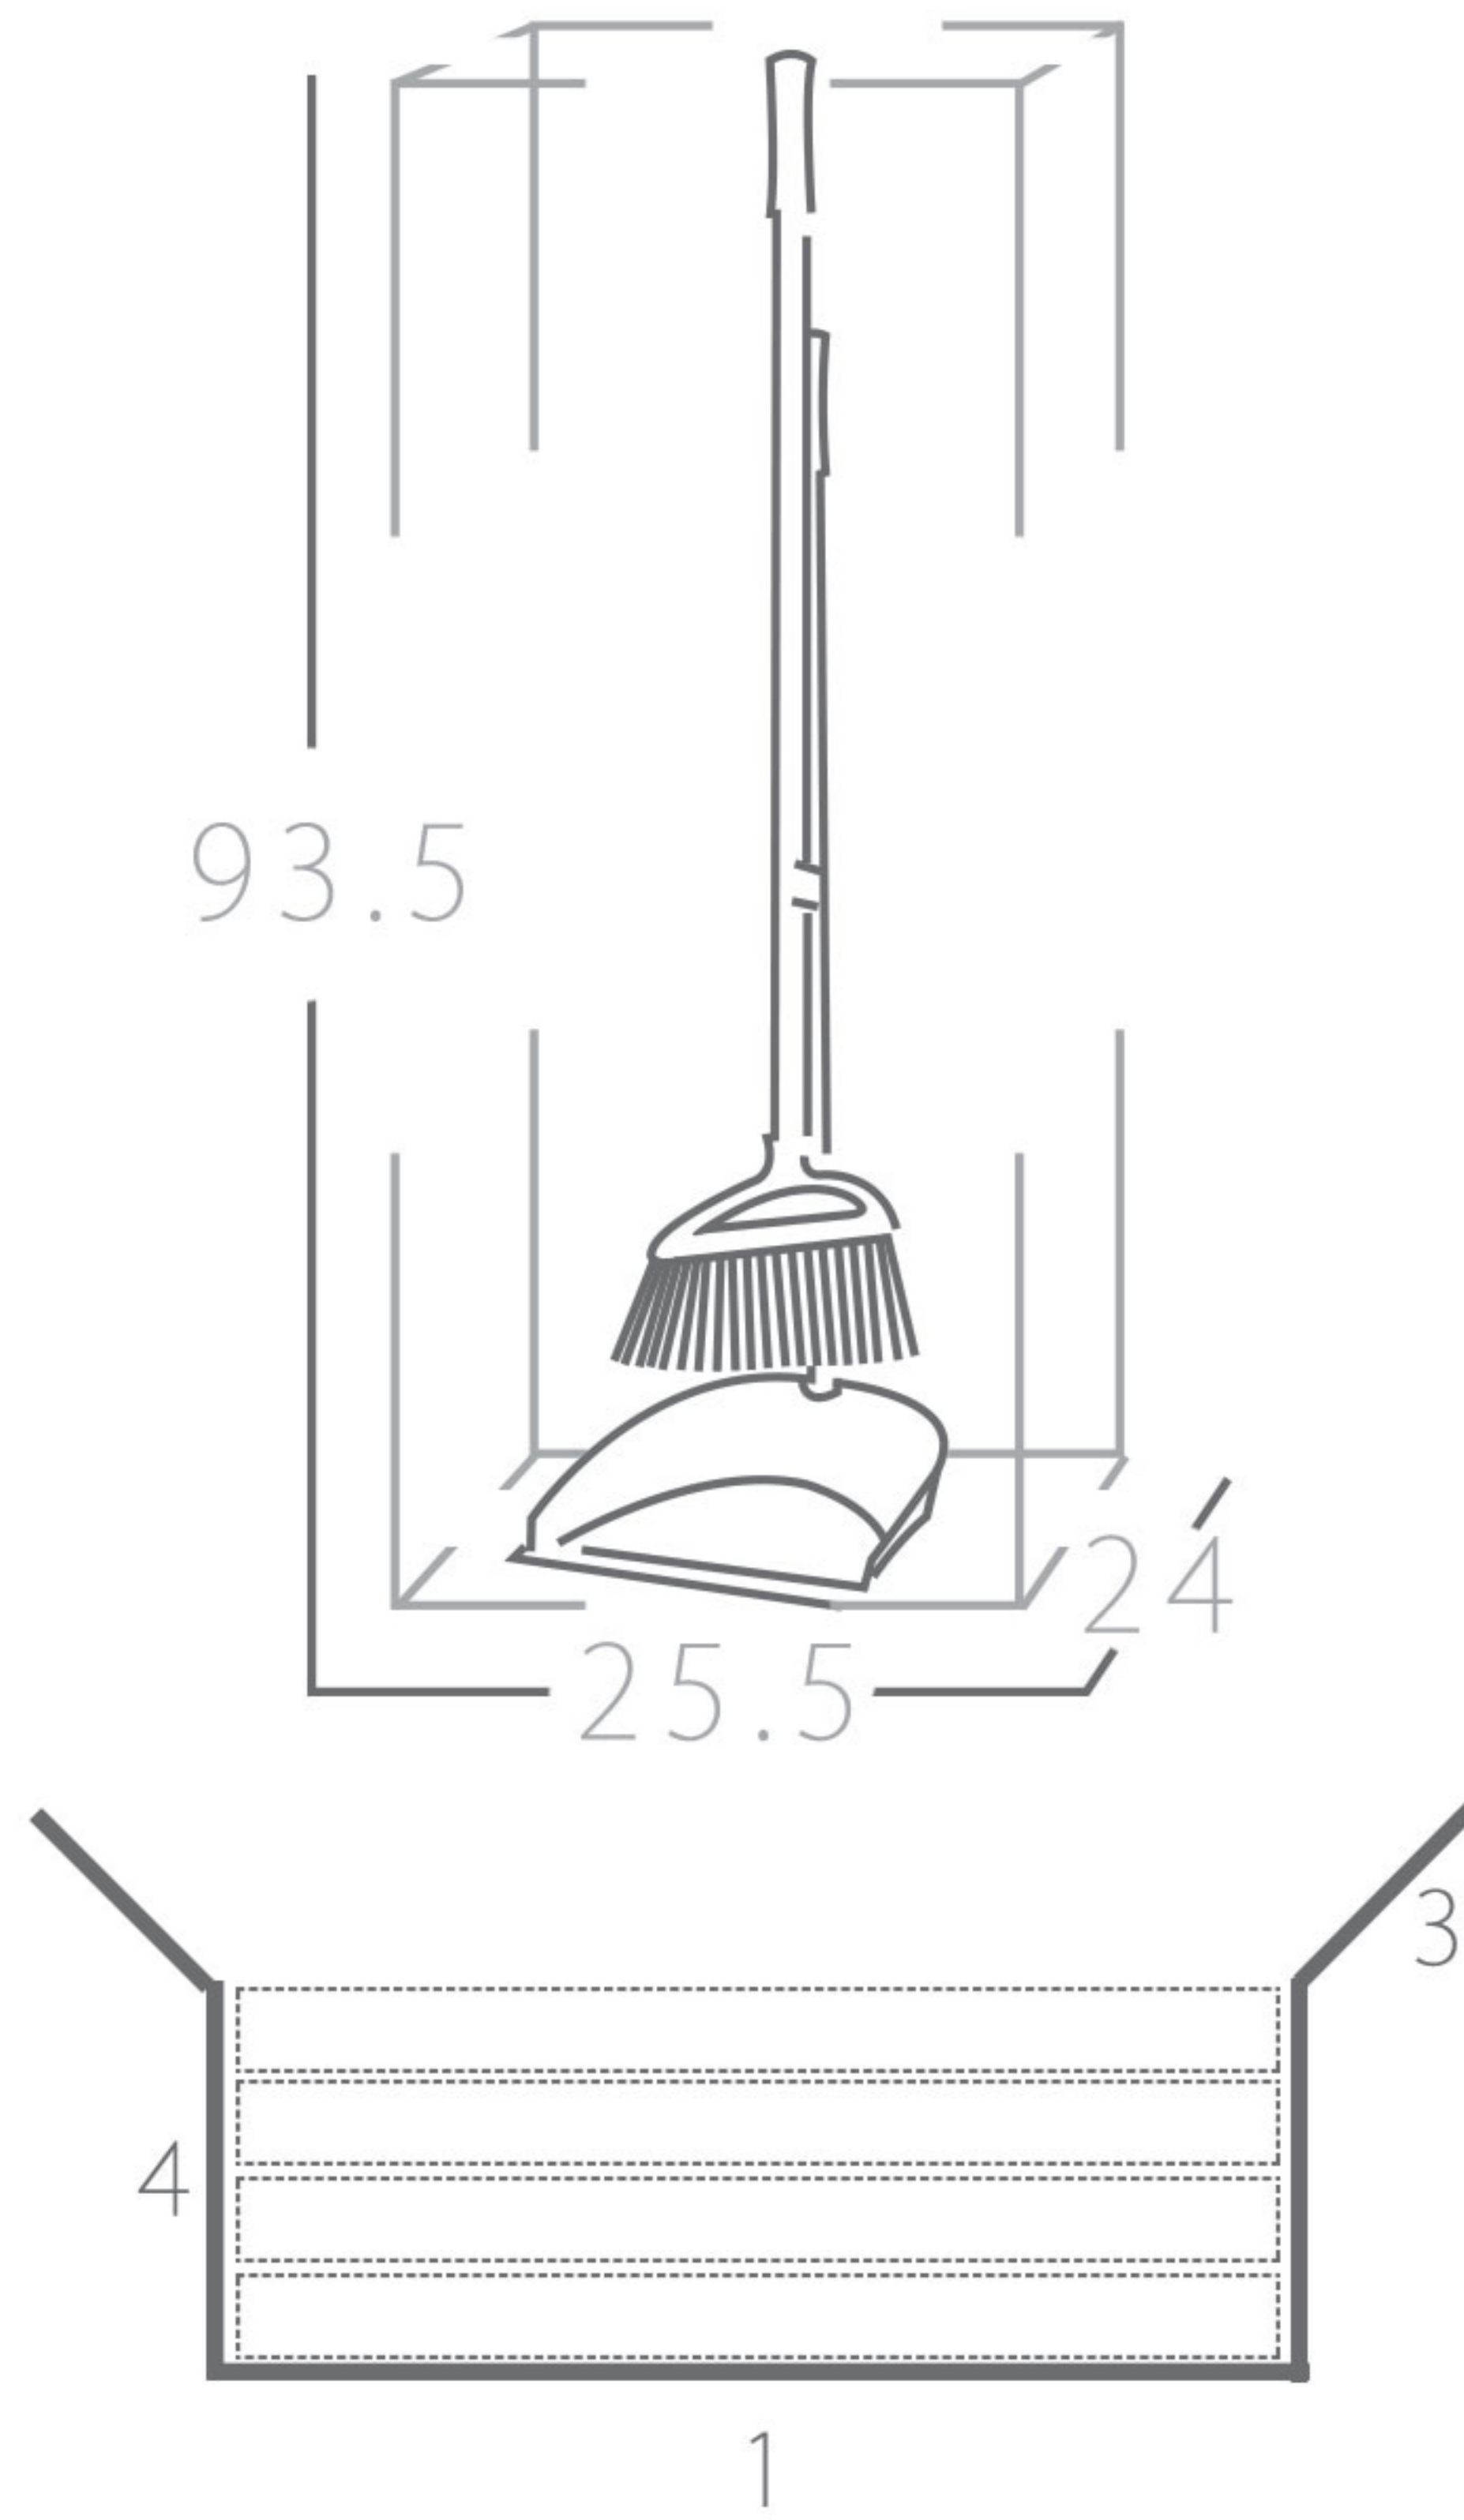

جاروب ها و برسها

ست جاروب خاک انداز کلاسیک
CLASSIC DUSTPAN SET

کد کالا ۲۰۰۵۲

تعداد در کارتن: 12 ست

ابعاد کارتن (طول، عرض، ارتفاع)

95 X 27.5 X 25
LWH

ست جاروب خاک انداز کلاسیک CLASSIC DUSTPAN SET

ابعاد محصول (طول، عرض، ارتفاع)
25.5 X 24 X 93.5
LWH

رنگ بندی محصول:

کد کالا :
20052

ست جاروب و خاک انداز کلاسیک با دسته ۸۰ سانتی متری پوشیده شده با رنگ الکترواستاتیک ضد خش و ضد زنگ به بازار عرضه می گردد. نخ به کار رفته در برس ها از جنس پلی استر (PET) بوده و دارای مقاومت حرارتی بالا می باشد. برس ها در برابر تخریب حالت مقاوم می باشند.

QUANTITY PER BOX : 12 SETS

CARTON BOX DIMENSION :

95 X 27.5 X 25
LWH

MAHSUN CLASSIC DUSTPAN SET is a popular and familiar MAHSUN product, which is still available. THE DUST PAN (20040) is crenulated on the edge, which helps cleaning the SWEEPER BROOM (20014). The plastic parts of the set are made of reinforced polyethylene and the brush is made of PET (polyethylene terephthalate), which in combination has made an enduring and resistant product. It is attached to MAHSUN SMALL .HANDLE (80cm) (20048), which is covered with anti-corrosive and anti-scratch paint

CLASSIC DUSTPAN SET

PRODUCT DIMENSION :
25.5 X 24 X 93.5
LWH

PRODUCT COLORING :

PLASTIC BODY:

FILAMENTS:

DUST PAN BLADE:

Code :
20052