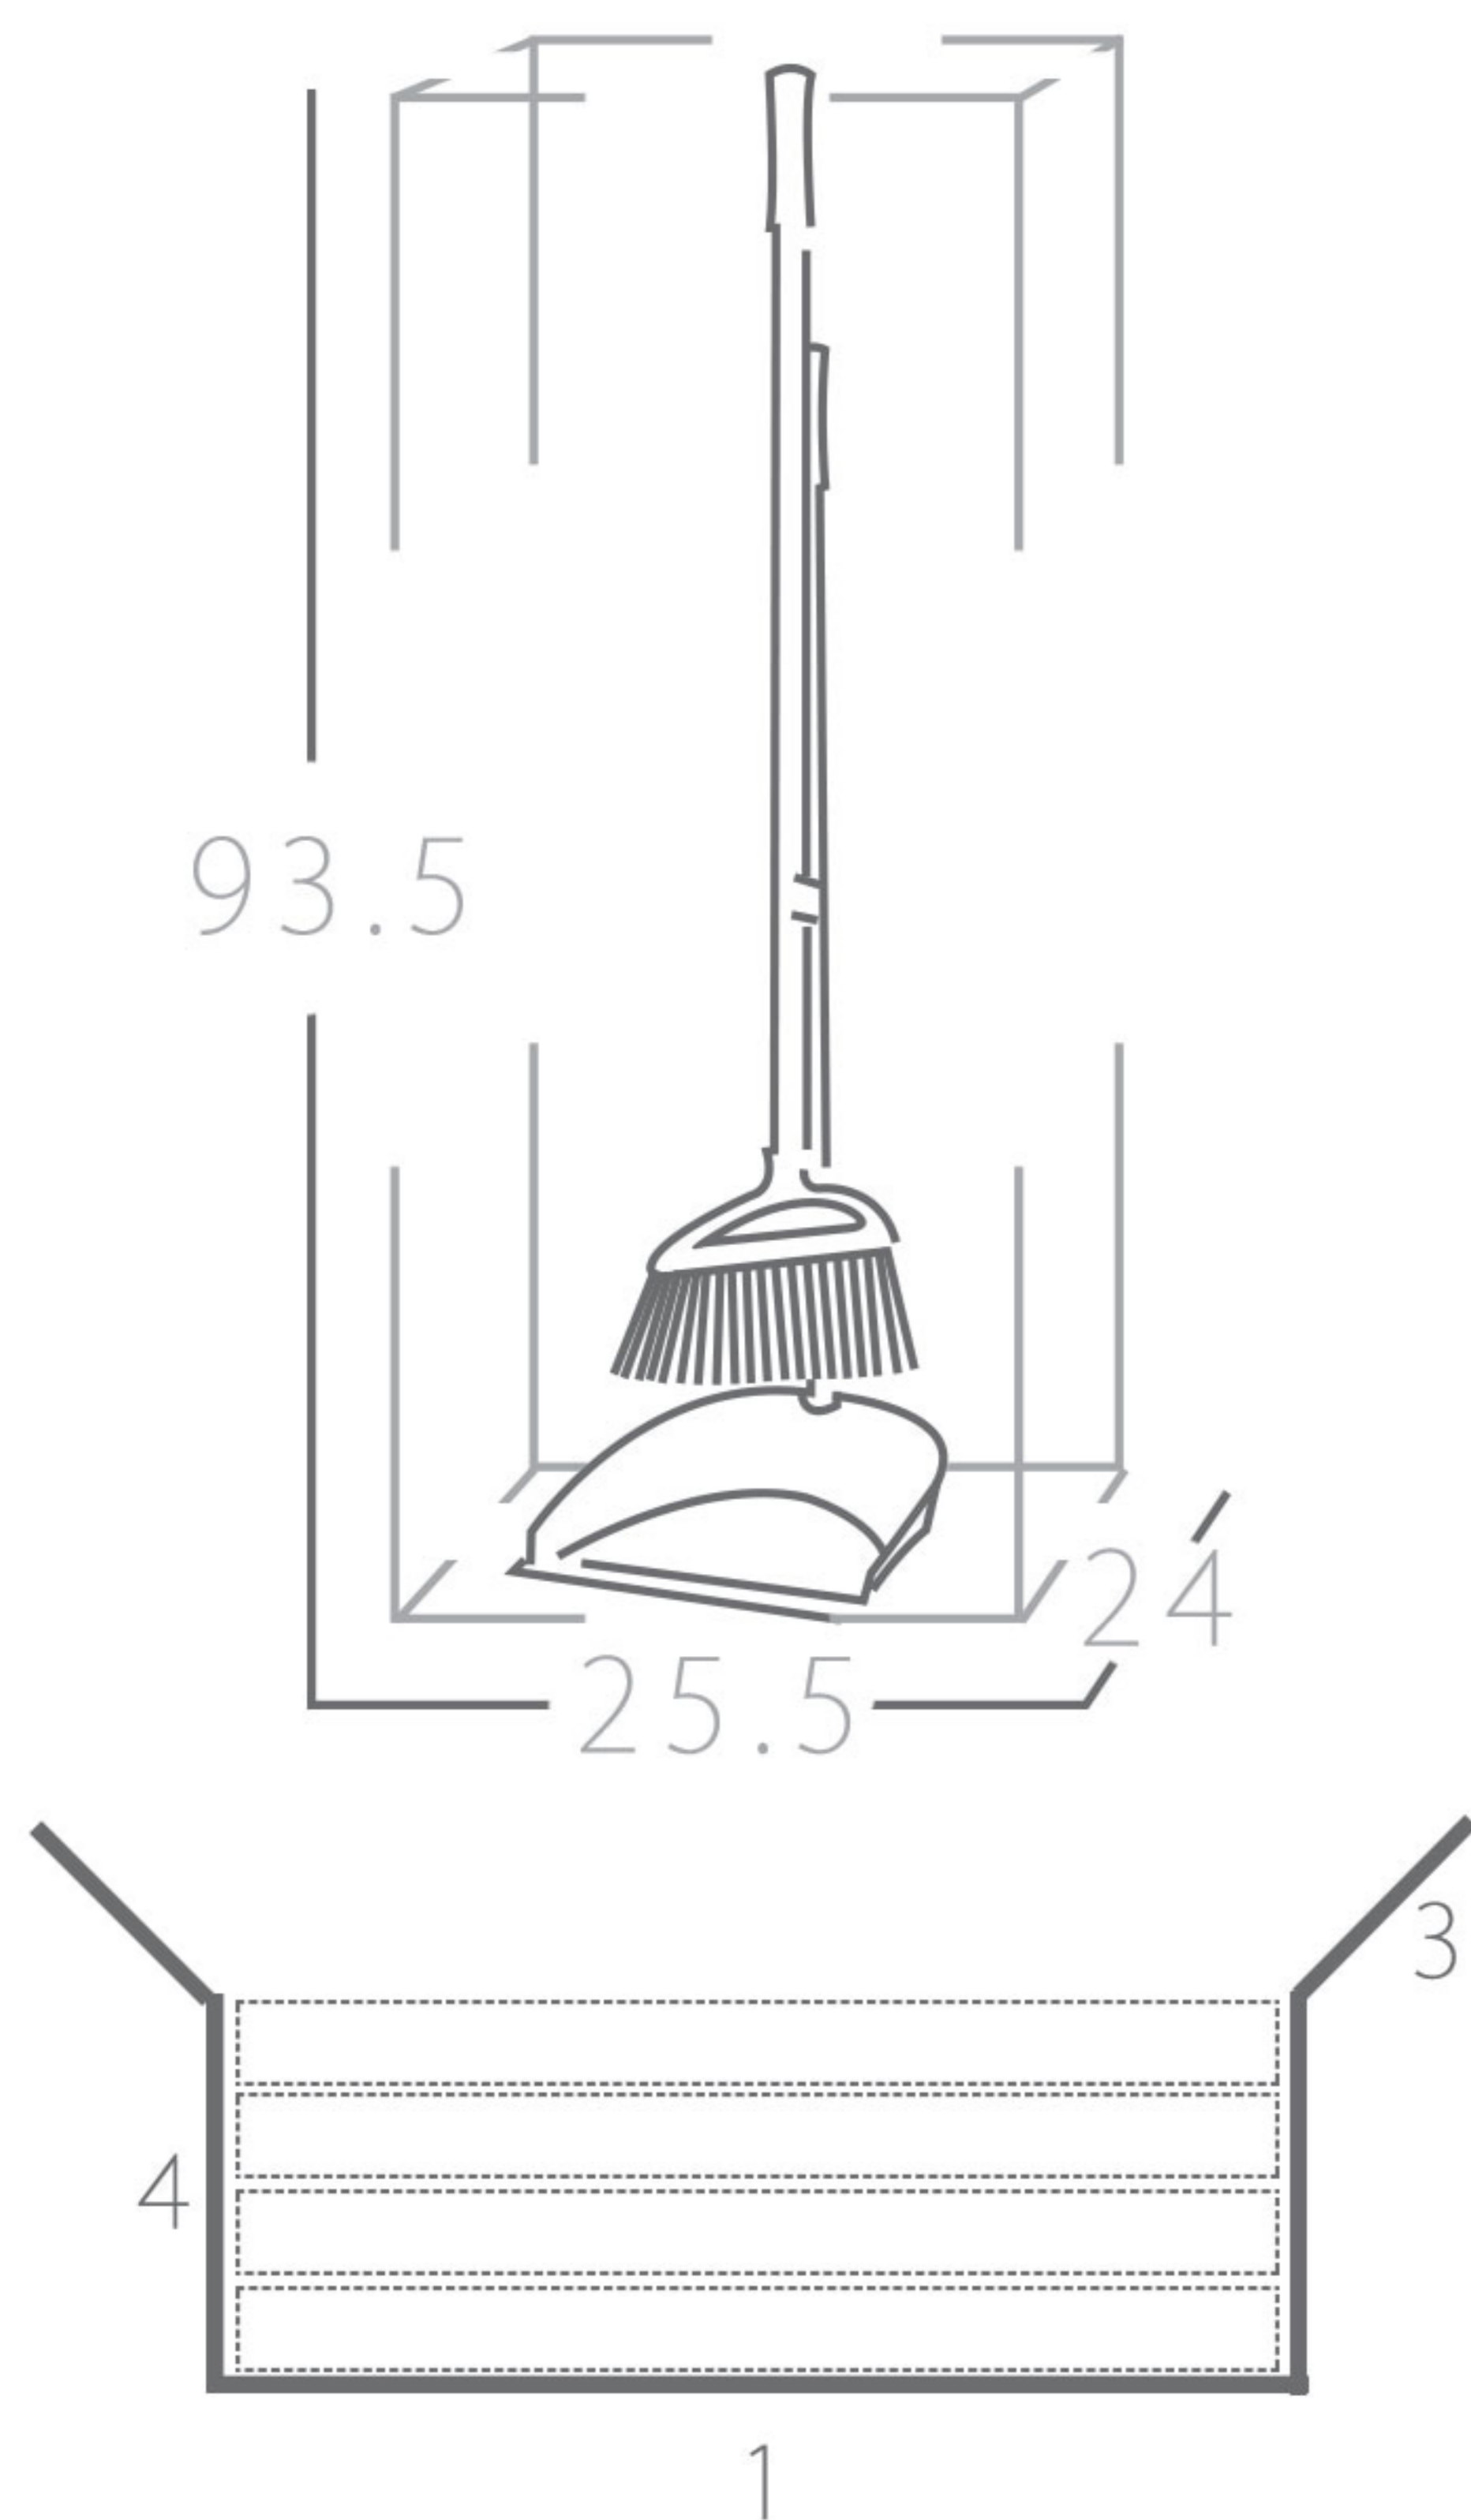

جاروب ها و برسها

ست جاروب خاک انداز کلاسیک
CLASSIC DUSTPAN SET

کد کالا ۲۰۰۵۲

تعداد در کارتن: 12 ست

ابعاد کارتن (طول، عرض، ارتفاع)

95 X 27.5 X 25
LWH

ست جاروب خاک انداز کلاسیک CLASSIC DUSTPAN SET

ابعاد محصول (طول، عرض، ارتفاع)
25.5 X 24 X 93.5
LWH

رنگ بندی محصول:

کد کالا :
20052

ست جاروب و خاک انداز کلاسیک با دسته ۸۰ سانتی متری پوشیده شده با رنگ الکترواستاتیک ضد خش و ضد زنگ به بازار عرضه می گردد. نخ به کار رفته در برس ها از جنس پلی استر (PET) بوده و دارای مقاومت حرارتی بالا می باشد. برس ها در برابر تخریب حالت مقاوم می باشند.

QUANTITY PER BOX : 12 SETS

CARTON BOX DIMENSION :

95 X 27.5 X 25
LWH

MAHSUN CLASSIC DUSTPAN SET is a popular and familiar MAHSUN product, which is still available. THE DUST PAN (20040) is crenulated on the edge, which helps cleaning the SWEEPER BROOM (20014). The plastic parts of the set are made of reinforced polyethylene and the brush is made of PET (polyethylene terephthalate), which in combination has made an enduring and resistant product. It is attached to MAHSUN SMALL .HANDLE (80cm) (20048), which is covered with anti-corrosive and anti-scratch paint

CLASSIC DUSTPAN SET

PRODUCT DIMENSION :
25.5 X 24 X 93.5
LWH

PRODUCT COLORING :

PLASTIC BODY:

FILAMENTS:

DUST PAN BLADE:

Code :
20052