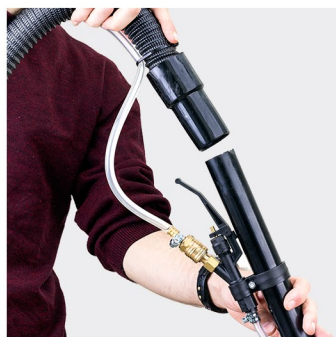

آذین صنعت
تولید کننده تجهیزات نظافتی و رفاهی
AzinSanat Welfare and Cleaning Equipment Manufacturer

مبل شوی صنعتی Veta PV-72

کد محصول: 357819

موتور صنعتی

دسته کنترل خروج مواد شوینده

مخزن شوینده

اتصالات پنوماتیکی

مبل شوی صنعتی و تا با دو کاربری مبل شوی و جاروبرقی با قدرت موتور 2400 وات و قابلیت مکش کامل آب ساخت کشور ترکیه . به وسیله این موتور و دسته کنترل خروج مواد شوینده می‌توان همزمان با شستشوی سطح ، مکش آب از سطح و انتقال آن به مخزن را انجام داد. مخزن جمع آوری آب 60 لیتری . دسته کنترل خروج مواد شوینده با اتصالات پنوماتیکی با شلنگ پلاستیکی . مخزن استیل براق ضد زنگ . پارویی های فلزی نشکن . شلنگ تخلیه آب. سیم اتصال 10 متری . سیستم مبل و موکت شوی استاندارد .