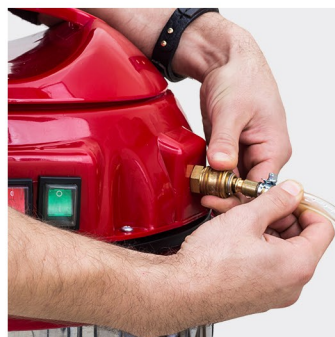

آذین صنعت
تولید کننده تجهیزات نظافتی و رفاهی
AzinSanat Welfare and Cleaning Equipment Manufacturer

مبل شوی صنعتی Veta PV-72

کد محصول: 357819

موتور صنعتی

دسته کنترل خروج مواد شوینده

مخزن شوینده

اتصالات پنوماتیکی

مبل شوی صنعتی و تا با دو کاربری مبل شوی و جاروبرقی با قدرت موتور 2400 وات و قابلیت مکش کامل آب ساخت کشور ترکیه . به وسیله این موتور و دسته کنترل خروج مواد شوینده می‌توان همزمان با شستشوی سطح ، مکش آب از سطح و انتقال آن به مخزن را انجام داد. مخزن جمع آوری آب 60 لیتری . دسته کنترل خروج مواد شوینده با اتصالات پنوماتیکی با شلنگ پلاستیکی . مخزن استیل براق ضد زنگ . پارویی های فلزی نشکن . شلنگ تخلیه آب. سیم اتصال 10 متری . سیستم مبل و موکت شوی استاندارد .