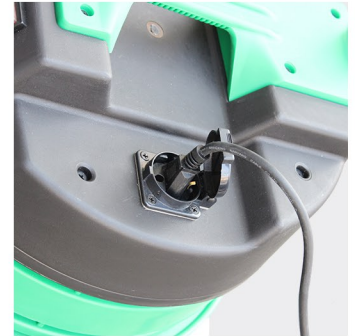

## دستگاه مبل شوی صنعتی Green703 BA

کد محصول: 363992

لوازم جانبی

سه موتور اتوماتیک

مخزن مواد شوینده جدا شونده

پریز اتصال دریل

مبل شوی دریلی گرین ابتکاری از شرکت آذین صنعت با دو کاربری مبل شوی و جاروبرقی با سه موتور اتوماتیک ایتالیایی با حجم مخزن 15 لیتری به همراه دریل مخصوص شستشو مبل با قابلیت گردش به چپ و راست. دارای فرچه دریلی با اتصال راحت. اتصالات پنوماتیکی. قرار گرفتن دو چرخ ثابت در عقب و دو چرخ با قابلیت چرخش 360 درجه در قسمت جلویی دستگاه، جا به جایی این مبل شوی 27 کیلوگرمی را آسان کرده است. طول کابل 10 متری. موتور صنعتی با سیستم اتوماتیک. شلنگ تخلیه آب. مخزن مواد شوینده جدا شونده. پریز برق روی کلگی برای استفاده دریل. ساخت ایران