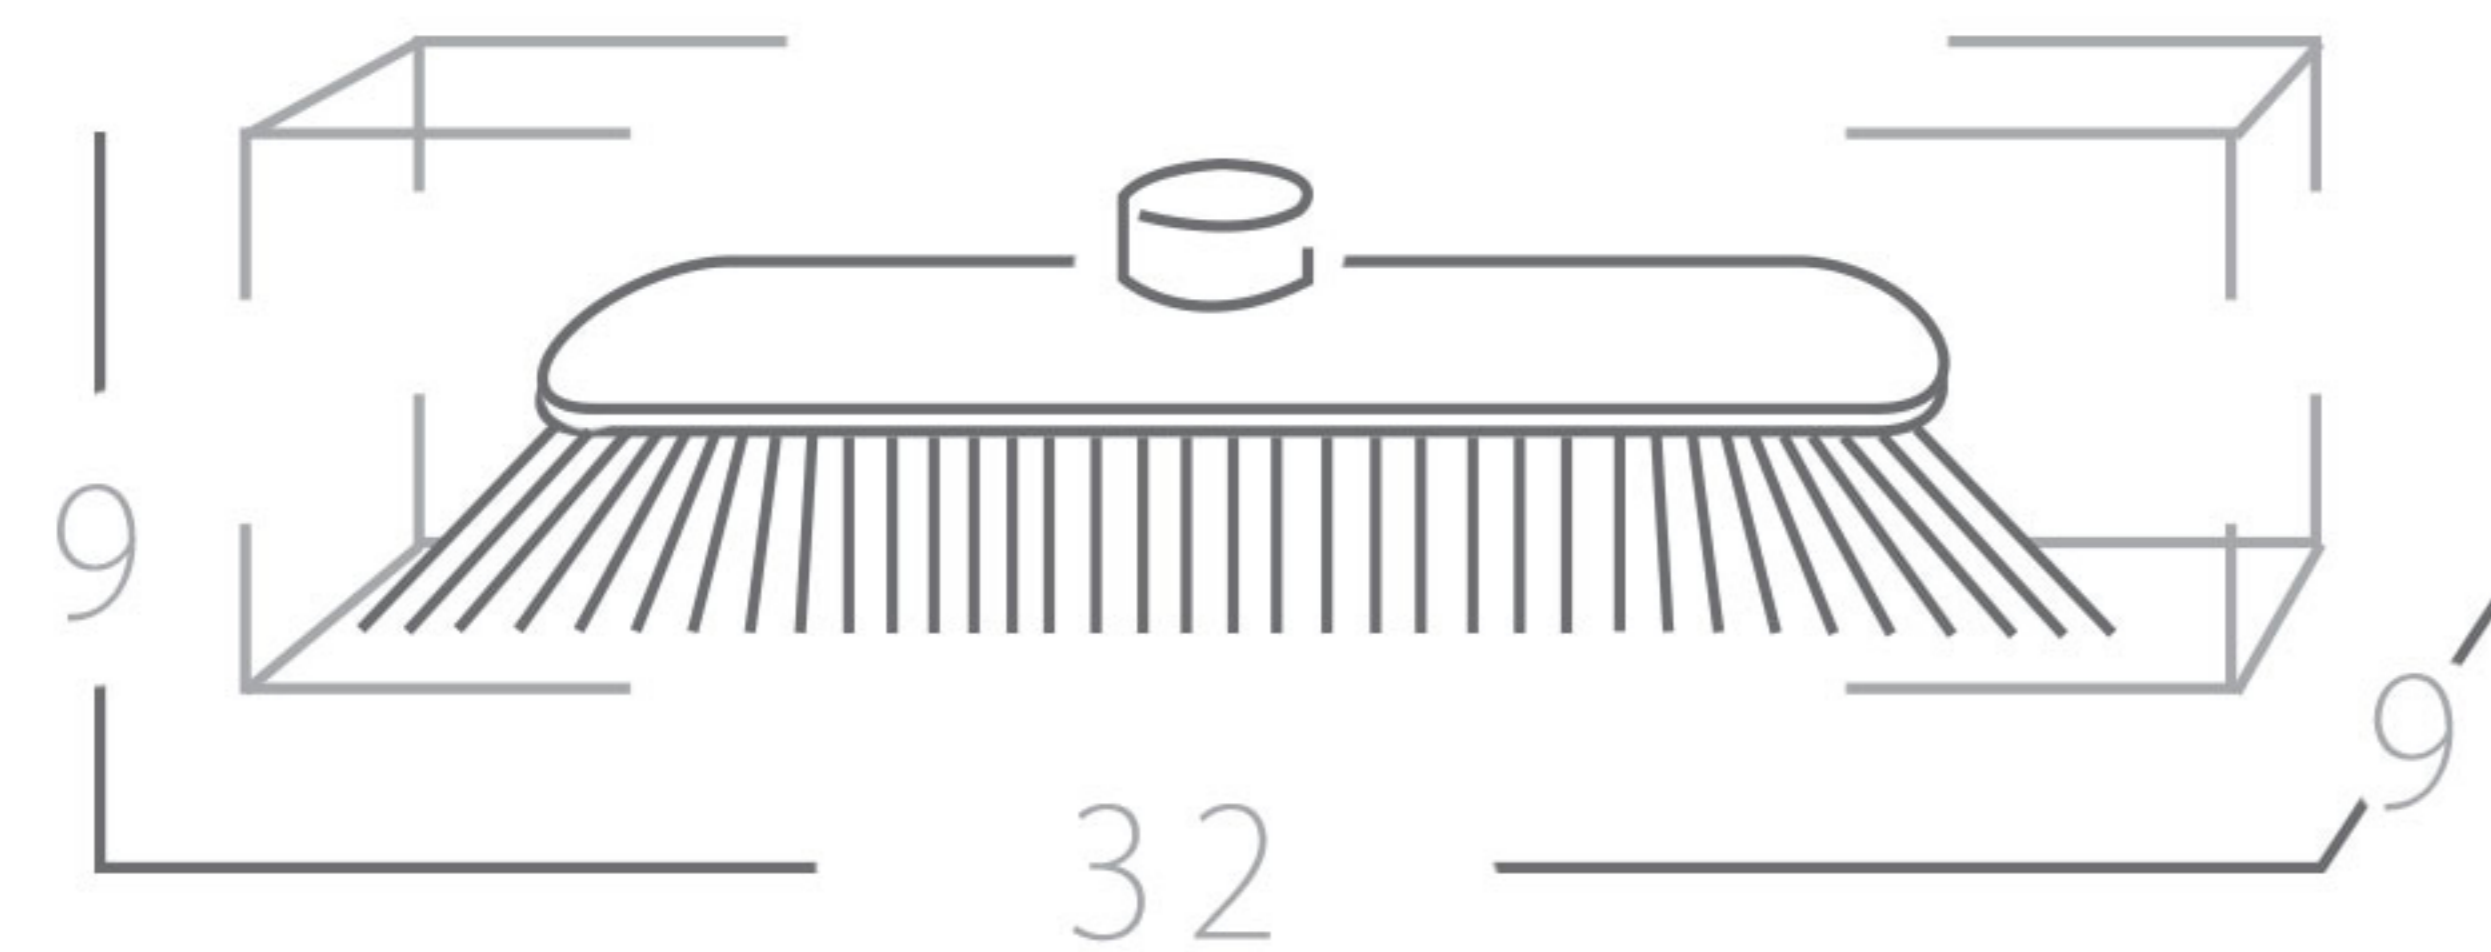

جاروب ها و برسها

جاروب ميلانو

MILANO BROOM

كدكالا ۲۰۱۱۱

تعداد در کارتن: 12 ست

ابعاد کارتن (طول، عرض، ارتفاع)

3 2 X 2 9 X 3 3
LWH

نخ به کار رفته در برس ها از جنس پلی استر (PET) بوده و دارای مقاومت حرارتی بالا می باشد. برس ها در برابر تخریب حالت مقاوم می باشند.

جاروب میلانو

MILANO BROOM

ابعاد محصول (طول، عرض، ارتفاع)

3 2 X 9 X 9
LWH

رنگ بندی محصول:

بدنه پلاستیکی:

الیاف

کد کالا :
20111

QUANTITY PER BOX : 12 PCS

CARTON BOX DIMENSION :

3 2 X 2 9 X 3 3
LWH

M I L A N O B R O O M

PRODUCT DIMENSION :

3 2 X 9 X 9
LWH

PRODUCT COLORING :

BODY PLASTIC:

FILAMENTS:

MAHSUN MILANO BROOM is a simple but popular MAHSUN production. It is available in different colors, the body is made of reinforced polyethylene and the brush hairs are made of PET (polyethylene terephthalate). MAHSUN MILANO BROOM is marketed without handle and is attachable to MAHSUN GENERAL HANDLES (20020); the tougher handles are recommended, though.