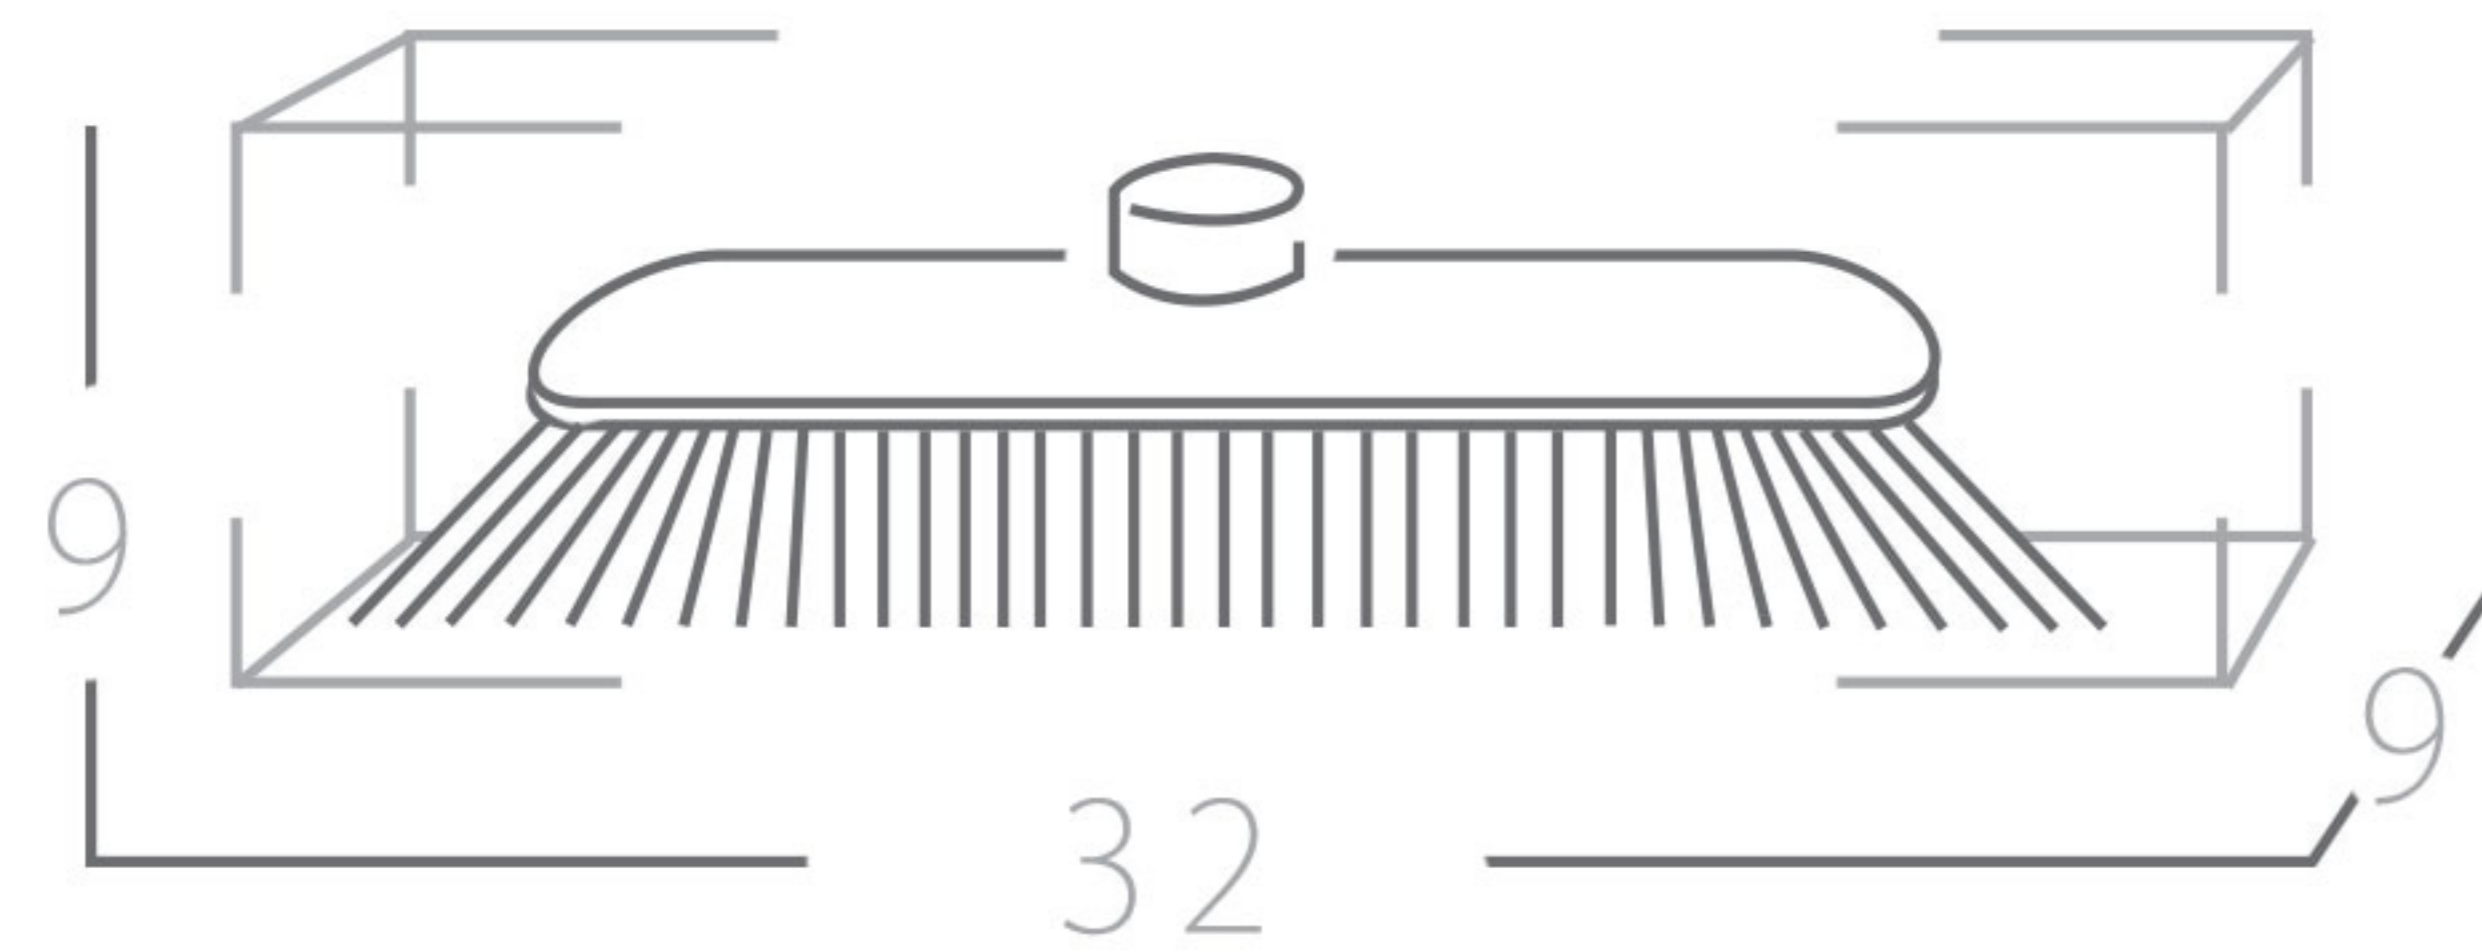

جاروب ها و برسها

جاروب ميلانو

MILANO BROOM

كدكالا ۲۰۱۱۱

تعداد در کارتن: 12 ست

ابعاد کارتن (طول، عرض، ارتفاع)

3 2 X 2 9 X 3 3
LWH

نخ به کار رفته در برس ها از جنس پلی استر (PET) بوده و دارای مقاومت حرارتی بالا می باشد. برس ها در برابر تخریب حالت مقاوم می باشند.

جاروب میلانو

MILANO BROOM

ابعاد محصول (طول، عرض، ارتفاع)

3 2 X 9 X 9
LWH

رنگ بندی محصول:

بدنه پلاستیکی:

الیاف

کد کالا :
20111

QUANTITY PER BOX : 12 PCS

CARTON BOX DIMENSION :

3 2 X 2 9 X 3 3
LWH

M I L A N O B R O O M

PRODUCT DIMENSION :

3 2 X 9 X 9
LWH

PRODUCT COLORING :

BODY PLASTIC:

FILAMENTS:

MAHSUN MILANO BROOM is a simple but popular MAHSUN production. It is available in different colors, the body is made of reinforced polyethylene and the brush hairs are made of PET (polyethylene terephthalate). MAHSUN MILANO BROOM is marketed without handle and is attachable to MAHSUN GENERAL HANDLES (20020); the tougher handles are recommended, though.