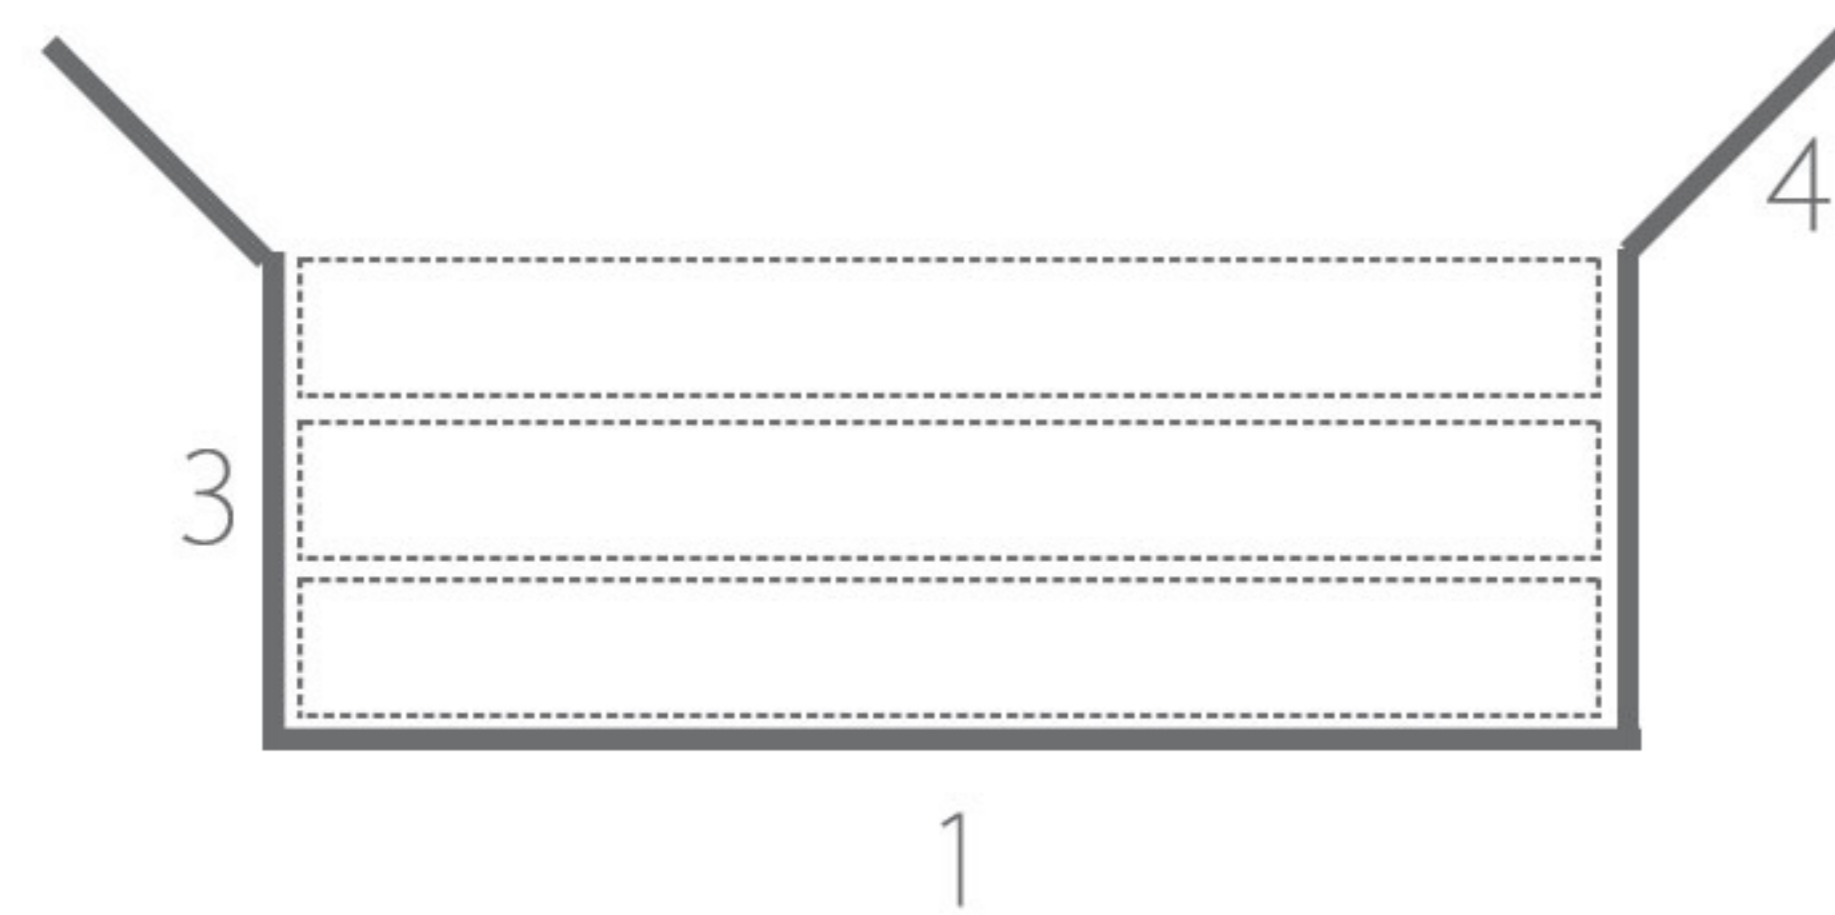

جاروب ها و برسها

جاروب ميلانو

MILANO BROOM

كدكالا ۲۰۱۱۱

تعداد در کارتن: 12 ست

ابعاد کارتن (طول، عرض، ارتفاع)

3 2 X 2 9 X 3 3
LWH

نخ به کار رفته در برس ها از جنس پلی استر (PET) بوده و دارای مقاومت حرارتی بالا می باشد. برس ها در برابر تخریب حالت مقاوم می باشند.

جاروب میلانو

MILANO BROOM

ابعاد محصول (طول، عرض، ارتفاع)

3 2 X 9 X 9
LWH

رنگ بندی محصول:

بدنه پلاستیکی:

الیاف

کد کالا :
20111

QUANTITY PER BOX : 12 PCS

CARTON BOX DIMENSION :

3 2 X 2 9 X 3 3
LWH

M I L A N O B R O O M

PRODUCT DIMENSION :

3 2 X 9 X 9
LWH

PRODUCT COLORING :

BODY PLASTIC: