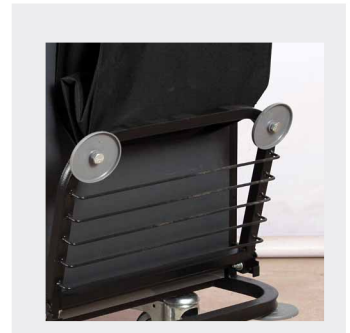

ترولی نظافت بدنه PVC مدل 9405

کد محصول: 4227086

جهت مشاهده قیمت اسکن نمایید

بین های برزنتی تاشو

بدنه مقاوم PVC

چرخ های صنعتی قطر ۱۲/۵

مجهز به ضربه گیر

در هتل ها و مهمانپذیر ها جمع آوری محلفه کثیف و تعویض حوله ها نیاز به ترولی خانه داری دارد . ترولی مدل ۹۴۰۵ تولید مجموعه آذین صنعت میباشد و سعی نموده با کیفیت بالا تولید شود تا سالها بدون مشکل کار کند. ترولی مدل ۹۴۰۵ دارای دو عدد بین برزنتی با حجم حدودی ۸۰ لیتر میباشد که حجم زیادی از ملحفه و حوله را میتواند جمع آوری کند. قسمت نگهدارنده برزنت قابلیت جمع شدن دارد و برای نگهداری در انبار و یا جابجایی در آسانسور میتوان ابعاد را کوچک تر نمود . بین برزنتی قابلیت جدا شدن دارد و میتوان به راحتی آن را نظافت نمود.

شاسی این ترالی از جنس فولاد با رنگ کوره ای است که توسط جوش CO₂ مقاوم شده و بدون صدا می باشد .

چرخ های استفاده شده در این مدل وارداتی بدون صدا بوده و میتوان در صورت نیاز به راحتی جدا نموده و تعویض نمود .