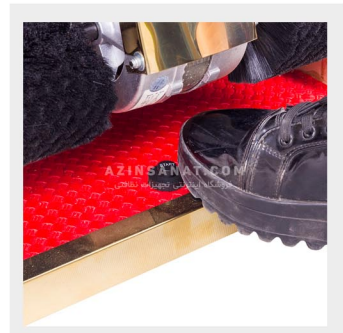

دستگاه واکس زن برقی Golden Home 22M

کد محصول: 459062

جهت مشاهده قیمت اسکن نمایید

بدنه استیل با کناره های چوبی

برس های بزرگ اداری

مخزن مایع واکس مالشی

دکمه شروع به کار

دستگاه واکس زن برقی Golden Home 22M با قیمت مناسب و کیفیت ساخت بالا. طراحی ظاهری زیبا، کارکرد آسان و بدون دردسر، دارای یک عدد واکس و قیف برای ریختن راحت تر واکس، دارای کلید برای روشن کردن دستگاه، تایمر اتوماتیک قطع کن میباشد. برای واکس زدن کفش زمانی که بایستی صرف شود با استفاده از دستگاه واکس بسیار کمتر میباشد. این مدل دارای بدنه استیل طلایی و کناره ها از جنس چوبی است. برای روشن کردن دستگاه کافیت روی دکمه فشار داده و پس از ۴۰ ثانیه خاموش میشود. در بالای دستگاه دسته برای حمل راحت تر محصول وجود دارد. نکته: مخزن واکس مالشی نیاز به سه روز زمان برای جذب مایع و انتقال به روی برس دارد و بعد از آن دیگر به صورت دائم واکس روی فرچه آغشته میشود.

طول	عرض	ارتفاع	جنس بدنه	تعداد برس	نوع شیر مایع واکس	سرعت برس
۴۱	۱۷	۳۵	چوبی با روکش استیل	۲ عدد	مالشی به برس	۷۰۰ دور در دقیقه