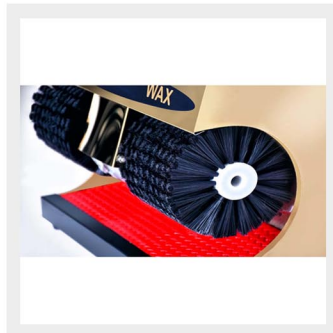

دستگاه واکس زن برقی Golden Home 22M

کد محصول: 459062

جهت مشاهده قیمت اسکن نمایید

بدنه استیل با کناره های چوبی

برس های بزرگ اداری

مخزن مایع واکس مالشی

دکمه شروع به کار

دستگاه واکس زن برقی Golden Home 22M با قیمت مناسب و کیفیت ساخت بالا. طراحی ظاهری زیبا، کارکرد آسان و بدون دردسر، دارای یک عدد واکس و قیف برای ریختن راحت تر واکس، دارای کلید برای روشن کردن دستگاه، تایمر اتوماتیک قطع کن میباشد. برای واکس زدن کفش زمانی که بایستی صرف شود با استفاده از دستگاه واکس بسیار کمتر میباشد. این مدل دارای بدنه استیل طلایی و کناره ها از جنس چوبی است. برای روشن کردن دستگاه کافیت روی دکمه فشار داده و پس از ۴۰ ثانیه خاموش میشود. در بالای دستگاه دسته برای حمل راحت تر محصول وجود دارد. نکته: مخزن واکس مالشی نیاز به سه روز زمان برای جذب مایع و انتقال به روی برس دارد و بعد از آن دیگر به صورت دائم واکس روی فرچه آغشته میشود.

طول	عرض	ارتفاع	جنس بدنه	تعداد برس	نوع شیر مایع واکس	سرعت برس
۴۱	۱۷	۳۵	چوبی با روکش استیل	۲ عدد	مالشی به برس	۷۰۰ دور در دقیقه